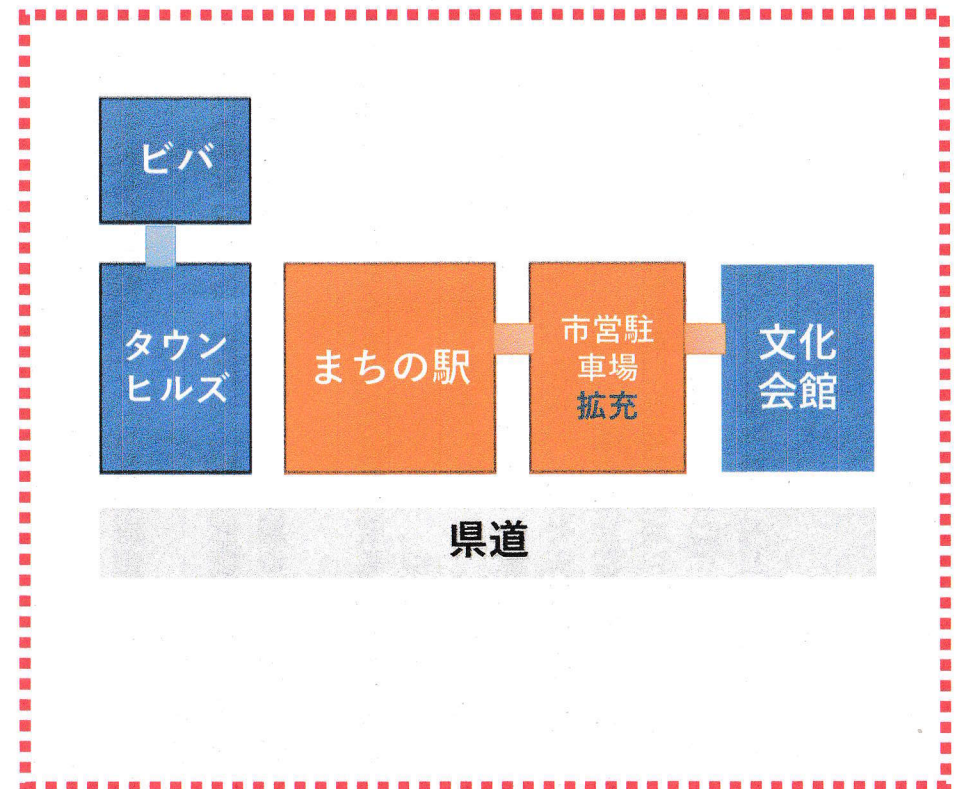

現況

60店舗+フードコート

綾瀬市案

4店舗

まちづくり研究会案

60店舗+フードコート
道の駅+市民活動エリア+都市機能+防災機能